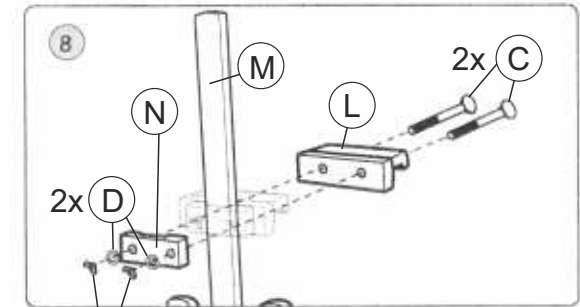

Chevalet SZ 1/S, en bois de hêtre

Ce chevalet est fabriqué en bois de hêtre. Le porte-toiles est réglable en hauteur maximale de 133 cm.

Largeur..... 60 cm
Hauteur..... 178 cm
Hauteur maximum de la toile..... 133 cm
Poids..... 3 kg

Sztaluga SZ 1/S, bukowa

Sztaluga wykonana jest z drewna bukowego.
Jest zaopatrzona w regulowane uchwyty, które przesuwają się po prowadnicach, w zakresie max 133 cm.

Szerokość..... 60cm
Wysokość..... 178cm
Max. wysokość przedmiotu w sztaludze..... 133cm
Waga..... 3kg

**ASSEMBLY INSTRUCTION
EASEL SZ1**

EASEL

SZ 1/S

ACHTUNG! Bitte bemerken Sie, dass die vorgebohrten Löcher nicht immer ideal sind und eher zur Orientierung dienen. Achten Sie bitte auf die Messabstände in cm (Bilder 3 und 4).

CAUTION! Please note that predrilled holes are not always ideal and serve rather for orientation. Please notice the measurement distance in cm (Pictures 3 and 4).