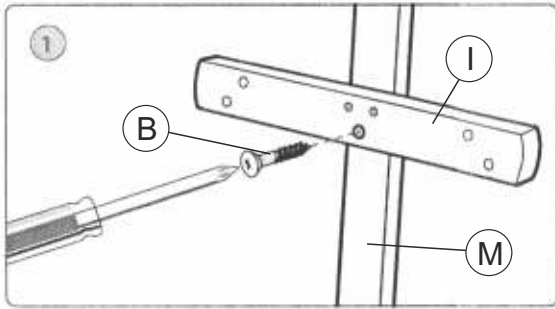

Chevalet SZ 1/S, en bois de hêtre

Ce chevalet est fabriqué en bois de hêtre. Le porte-toiles est réglable en hauteur maximale de 133 cm.

Largeur..... 60 cm
Hauteur..... 178 cm
Hauteur maximum de la toile..... 133 cm
Poids..... 3 kg

Sztaluga SZ 1/S, bukowa

Sztaluga wykonana jest z drewna bukowego.
Jest zaopatrzona w regulowane uchwyty, które przesuwają się po prowadnicach, w zakresie max 133 cm.

Szerokość..... 60cm
Wysokość..... 178cm
Max. wysokość przedmiotu w sztaludze..... 133cm
Waga..... 3kg

**ASSEMBLY INSTRUCTION
EASEL SZ1**

EASEL

SZ 1/S

ACHTUNG! Bitte bemerken Sie, dass die vorgebohrten Löcher nicht immer ideal sind und eher zur Orientierung dienen. Achten Sie bitte auf die Messabstände in cm (Bilder 3 und 4).

CAUTION! Please note that predrilled holes are not always ideal and serve rather for orientation. Please notice the measurement distance in cm (Pictures 3 and 4).