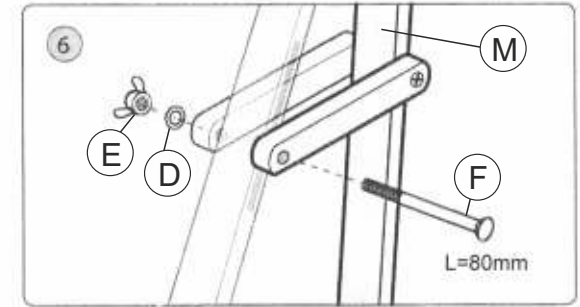

Chevalet SZ 1/S, en bois de hêtre

Ce chevalet est fabriqué en bois de hêtre. Le porte-toiles est réglable en hauteur maximale de 133 cm.

Largeur..... 60 cm
Hauteur..... 178 cm
Hauteur maximum de la toile..... 133 cm
Poids..... 3 kg

Sztaluga SZ 1/S, bukowa

Sztaluga wykonana jest z drewna bukowego.
Jest zaopatrzona w regulowane uchwyty, które przesuwają się po prowadnicach, w zakresie max 133 cm.

Szerokość..... 60cm
Wysokość..... 178cm
Max. wysokość przedmiotu w sztaludze..... 133cm
Waga..... 3kg

**ASSEMBLY INSTRUCTION
EASEL SZ1**

EASEL

SZ 1/S

ACHTUNG! Bitte bemerken Sie, dass die vorgebohrten Löcher nicht immer ideal sind und eher zur Orientierung dienen. Achten Sie bitte auf die Messabstände in cm (Bilder 3 und 4).

CAUTION! Please note that predrilled holes are not always ideal and serve rather for orientation. Please notice the measurement distance in cm (Pictures 3 and 4).