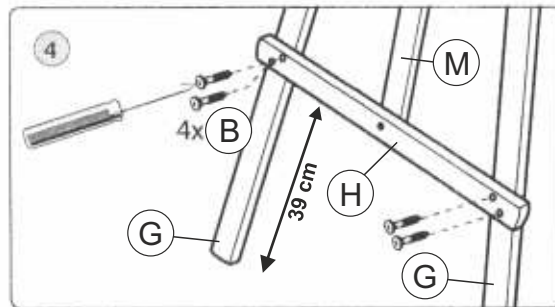

Chevalet SZ 1/S, en bois de hêtre

Ce chevalet est fabriqué en bois de hêtre. Le porte-toiles est réglable en hauteur maximale de 133 cm.

Largeur..... 60 cm
Hauteur..... 178 cm
Hauteur maximum de la toile..... 133 cm
Poids..... 3 kg

Sztaluga SZ 1/S, bukowa

Sztaluga wykonana jest z drewna bukowego.
Jest zaopatrzona w regulowane uchwyty, które przesuwają się po prowadnicach, w zakresie max 133 cm.

Szerokość..... 60cm
Wysokość..... 178cm
Max. wysokość przedmiotu w sztaludze..... 133cm
Waga..... 3kg

**ASSEMBLY INSTRUCTION
EASEL SZ1**

EASEL

SZ 1/S

ACHTUNG! Bitte bemerken Sie, dass die vorgebohrten Löcher nicht immer ideal sind und eher zur Orientierung dienen. Achten Sie bitte auf die Messabstände in cm (Bilder 3 und 4).

CAUTION! Please note that predrilled holes are not always ideal and serve rather for orientation. Please notice the measurement distance in cm (Pictures 3 and 4).