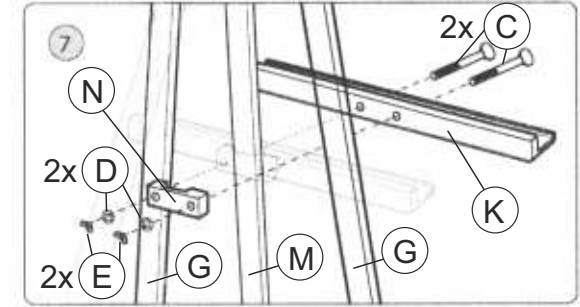

Chevalet SZ 1/S, en bois de hêtre

Ce chevalet est fabriqué en bois de hêtre. Le porte-toiles est réglable en hauteur maximale de 133 cm.

Largeur..... 60 cm
Hauteur..... 178 cm
Hauteur maximum de la toile..... 133 cm
Poids..... 3 kg

Sztaluga SZ 1/S, bukowa

Sztaluga wykonana jest z drewna bukowego.
Jest zaopatrzona w regulowane uchwyty, które przesuwają się po prowadnicach, w zakresie max 133 cm.

Szerokość..... 60cm
Wysokość..... 178cm
Max. wysokość przedmiotu w sztaludze..... 133cm
Waga..... 3kg

**ASSEMBLY INSTRUCTION
EASEL SZ1**

EASEL

SZ 1/S

ACHTUNG! Bitte bemerken Sie, dass die vorgebohrten Löcher nicht immer ideal sind und eher zur Orientierung dienen. Achten Sie bitte auf die Messabstände in cm (Bilder 3 und 4).

CAUTION! Please note that predrilled holes are not always ideal and serve rather for orientation. Please notice the measurement distance in cm (Pictures 3 and 4).