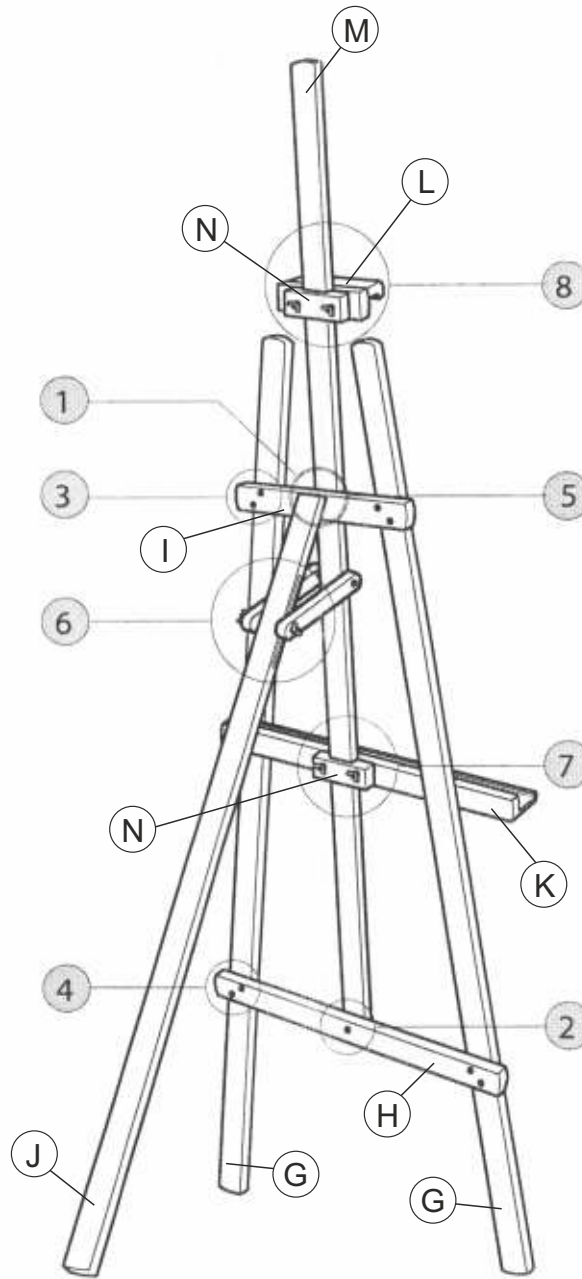

Easel SZ 1/S, beech

Stabile beech tripod easel.
The canvas carrier is adjustable for an optimal working height, and is fitted with a canvas clamp for extra canvas stability. Easy to fold.

Ground width..... 60 cm
Total height 178 cm
Maximum canvas height..... 133 cm
Weight 3 kg

Chevalet SZ 1/S, en bois de hêtre

Ce chevalet est fabriqué en bois de hêtre. Le porte-toiles est réglable en hauteur maximale de 133 cm.

Largeur..... 60 cm
Hauteur..... 178 cm
Hauteur maximum de la toile..... 133 cm
Poids..... 3 kg

Sztaluga SZ 1/S, bukowa

Sztaluga wykonana jest z drewna bukowego.
Jest zaopatrzona w regulowane uchwyty, które przesuwają się po prowadnicach, w zakresie max 133 cm.

Szerokość..... 60cm
Wysokość..... 178cm
Max. wysokość przedmiotu w sztaludze..... 133cm
Waga..... 3kg

**ASSEMBLY INSTRUCTION
EASEL SZ1**

EASEL

SZ 1/S

ACHTUNG! Bitte bemerken Sie, dass die vorgebohrten Löcher nicht immer ideal sind und eher zur Orientierung dienen. Achten Sie bitte auf die Messabstände in cm (Bilder 3 und 4).