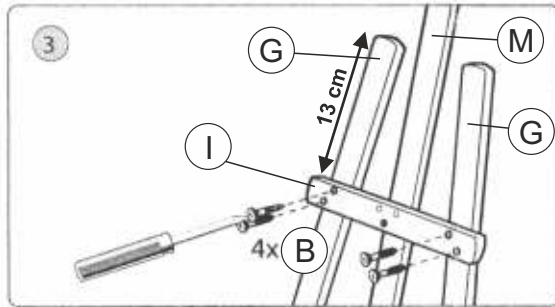

Staffelei SZ 1/S, Buche

Staffelei ist aus Buchenholz gefertigt.
Es ist mit verstellbaren Griffen versehen, die sich auf Führungen im Bereich bis maximal 133 cm verschieben.

Breite..... 60 cm
Höhe..... 178 cm
Max. Höhe einer Leinwand..... 133 cm
Gewicht..... 3 kg

Sztaluga SZ 1/S, bukowa

Sztaluga wykonana jest z drewna bukowego.
Jest zaopatrzona w regulowane uchwyty, które przesuwają się po prowadnicach, w zakresie max 133 cm.

Szerokość..... 60cm
Wysokość..... 178cm
Max. wysokość przedmiotu w sztaludze..... 133cm
Waga..... 3kg

**ASSEMBLY INSTRUCTION
EASEL SZ1**

EASEL

SZ 1/S

ACHTUNG! Bitte bemerken Sie, dass die vorgebohrten Löcher nicht immer ideal sind und eher zur Orientierung dienen. Achten Sie bitte auf die Messabstände in cm (Bilder 3 und 4).

CAUTION! Please note that predrilled holes are not always ideal and serve rather for orientation. Please notice the measurement distance in cm (Pictures 3 and 4).