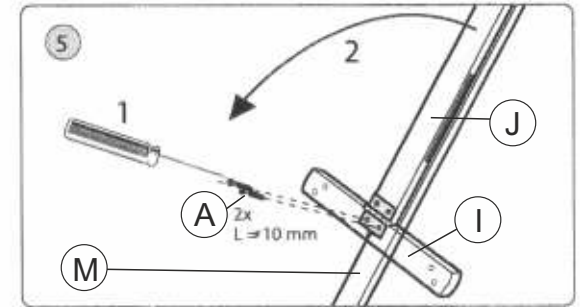

Chevalet SZ 1/S, en bois de hêtre

Ce chevalet est fabriqué en bois de hêtre. Le porte-toiles est réglable en hauteur maximale de 133 cm.

Largeur..... 60 cm
Hauteur..... 178 cm
Hauteur maximum de la toile..... 133 cm
Poids..... 3 kg

Sztaluga SZ 1/S, bukowa

Sztaluga wykonana jest z drewna bukowego.
Jest zaopatrzona w regulowane uchwyty, które przesuwają się po prowadnicach, w zakresie max 133 cm.

Szerokość..... 60cm
Wysokość..... 178cm
Max. wysokość przedmiotu w sztaludze..... 133cm
Waga..... 3kg

**ASSEMBLY INSTRUCTION
EASEL SZ1**

EASEL

SZ 1/S

ACHTUNG! Bitte bemerken Sie, dass die vorgebohrten Löcher nicht immer ideal sind und eher zur Orientierung dienen. Achten Sie bitte auf die Messabstände in cm (Bilder 3 und 4).

CAUTION! Please note that predrilled holes are not always ideal and serve rather for orientation. Please notice the measurement distance in cm (Pictures 3 and 4).