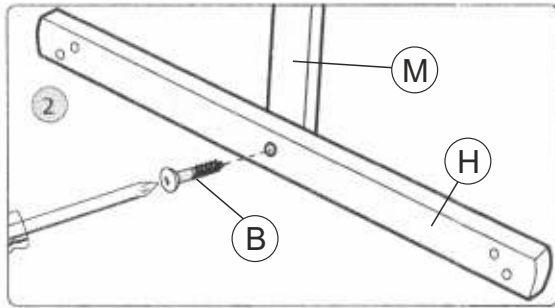

Chevalet SZ 1/S, en bois de hêtre

Ce chevalet est fabriqué en bois de hêtre. Le porte-toiles est réglable en hauteur maximale de 133 cm.

Largeur..... 60 cm
Hauteur..... 178 cm
Hauteur maximum de la toile..... 133 cm
Poids..... 3 kg

Sztaluga SZ 1/S, bukowa

Sztaluga wykonana jest z drewna bukowego.
Jest zaopatrzona w regulowane uchwyty, które przesuwają się po prowadnicach, w zakresie max 133 cm.

Szerokość..... 60cm
Wysokość..... 178cm
Max. wysokość przedmiotu w sztaludze..... 133cm
Waga..... 3kg

**ASSEMBLY INSTRUCTION
EASEL SZ1**

EASEL

SZ 1/S

ACHTUNG! Bitte bemerken Sie, dass die vorgebohrten Löcher nicht immer ideal sind und eher zur Orientierung dienen. Achten Sie bitte auf die Messabstände in cm (Bilder 3 und 4).

CAUTION! Please note that predrilled holes are not always ideal and serve rather for orientation. Please notice the measurement distance in cm (Pictures 3 and 4).