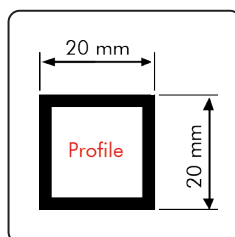

🇬🇧 Stable sign with 20 x 20 mm square steel tubes, phosphated and polyester lacquered with top decoration in wrought iron. Incl. anti-reflex APET front panels with magnetic closure.

🇩🇪 Stabiler Strassenständer aus 20 x 20 mm viereckigem Stahlrohr, phosphatiert und polyesterlackiert mit Top-Dekoration in Schmiedeeisen. Inkl. entspiegelte APET Frontplatten mit Magnet.

🇩🇰 Stabilt skilt med 20 x 20 mm firkantet stålrør, fosfateret og polyesterlakeret. Topdekoration i smedjærn. Leveres med refleks-fri APET frontplader med magnetlukning.

Model	Art.no.	Poster size	Colour	Total W x H	Package size and weight	Pallet size and quantity
112	3166	50 x 70 cm	Black	59 x 102 x 92 cm	62 x 125 x 7 cm 11,5 kg	80 x 120 x 220 cm 25 pcs.