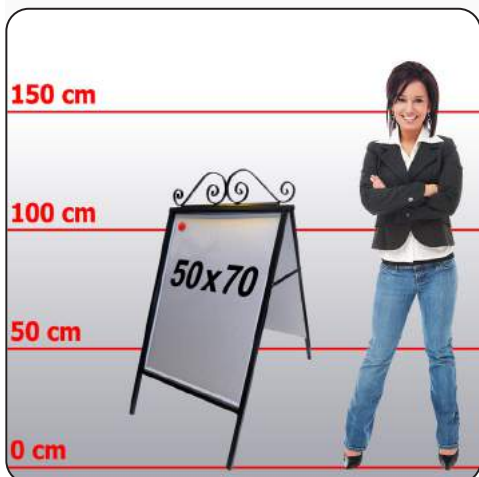

🇬🇧 Stable sign with 20 x 20 mm square steel tubes, phosphated and polyester lacquered with top decoration in wrought iron. Incl. anti-reflex APET front panels with magnetic closure.

🇩🇪 Stabiler Strassenständer aus 20 x 20 mm viereckigem Stahlrohr, phosphatiert und polyesterlackiert mit Top-Dekoration in Schmiedeeisen. Inkl. entspiegelte APET Frontplatten mit Magnet.

🇩🇰 Stabilt skilt med 20 x 20 mm firkantet stålrør, fosfateret og polyesterlakeret. Topdekoration i smedjærn. Leveres med refleks-fri APET frontplader med magnetlukning.

Model	Art.no.	Poster size	Colour	Total W x H	Package size and weight	Pallet size and quantity
112	3166	50 x 70 cm	Black	59 x 102 x 92 cm	62 x 125 x 7 cm 11,5 kg	80 x 120 x 220 cm 25 pcs.