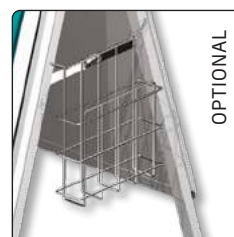

🇬🇧 Stable sign with 20 x 20 mm square steel tubes, phosphated and polyester lacquered with top decoration in wrought iron. Incl. anti-reflex APET front panels with magnetic closure.

🇩🇪 Stabiler Strassenständer aus 20 x 20 mm viereckigem Stahlrohr, phosphatiert und polyesterlackiert mit Top-Dekoration in Schmiedeeisen. Inkl. entspiegelte APET Frontplatten mit Magnet.

🇩🇰 Stabilt skilt med 20 x 20 mm firkantet stålrør, fosfateret og polyesterlakeret. Topdekoration i smedjærn. Leveres med refleks-fri APET frontplader med magnetlukning.

Model	Art.no.	Poster size	Colour	Total W x H	Package size and weight	Pallet size and quantity
112	3166	50 x 70 cm	Black	59 x 102 x 92 cm	62 x 125 x 7 cm 11,5 kg	80 x 120 x 220 cm 25 pcs.